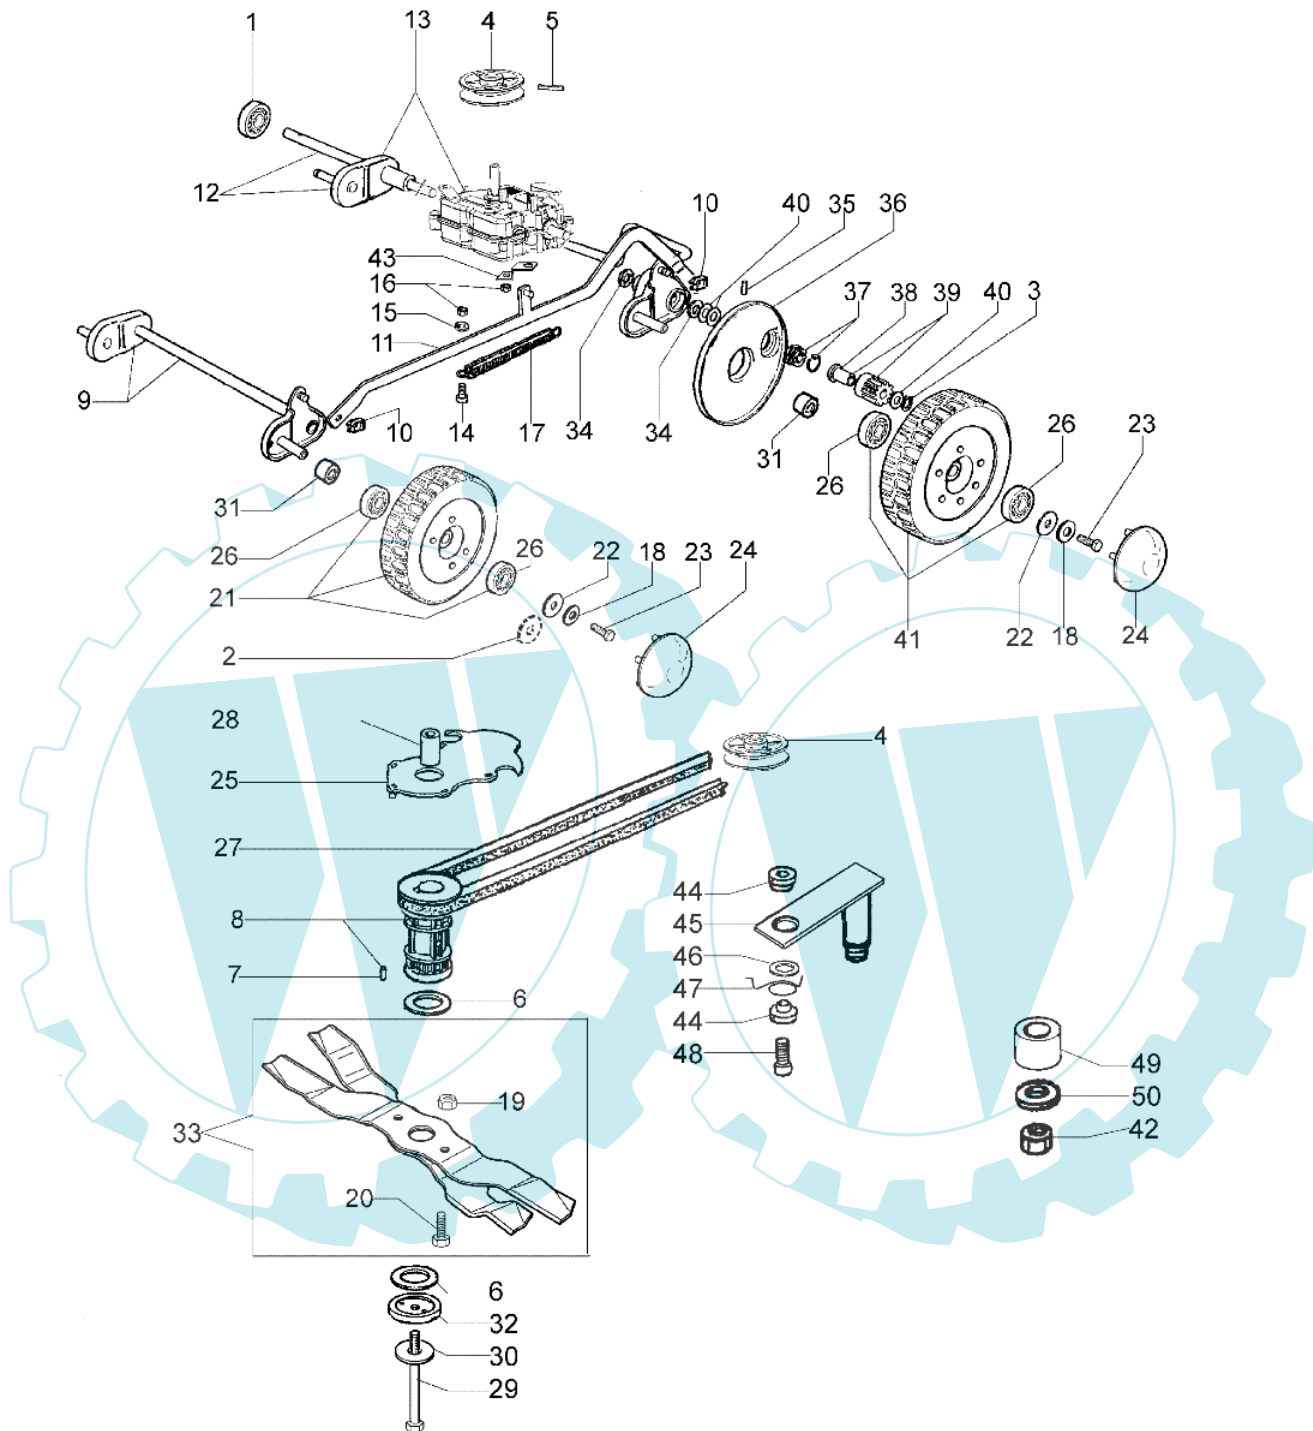

LUX 55 TBI - Achsengruppe

Bild Nr.	Anz.	Teilenummer	Beschreibung	Technische Nachricht
1	1	3035040R	Lager	
2	4	3918018	Scheibe	
3	2	3024012	Ring	
4	1	66140057R	Scheibe	
5	1	3022020	Stift	
6	2	8201246R	Scheibe	
7	2	3023010	Stift	
8	1	8203399R	Deckel	
9	1	8203308	Bausatz vorderachse	
10	2	3033130	Sicherung	
11	1	8203371R	Hebel	
12	1	8203358R	Bausatz hinterachse	
13	1	8203434	Antriebsgehäuse	
14	1	3801022	Schraube	
15	1	3918009	Scheibe	
16	2	3914006R	Mutter	
17	1	8203375R	Feder	
18	4	3819009	Scheibe	
19	2	3914014	Mutter	
20	2	3906092	Schraube	
21	2	8203340	Rad kit	
22	4	8203307	Scheibe	
23	4	301000042	Schraube	
24	4	66060276	Raddeckel	
25	1	8200341	Schultz	
26	8	3035022R	Lager	
27	1	3047028R	Riemen 10X890	
28	1	8203020	Distanzstück	
29	1	3906155	Schraube	
30	1	66060384R	Scheibe	
31	4	8203336	Buchse	
32	1	8203316	Scheibe	
33	1	8203355R	Blatt kit	
34	2	8202311	Ring	
35	2	3033008	Walze	
36	1	8203335	Raddeckel	
37	1	8202071	Kragen	
38	2	8202062	Buchse	
39	2	8202063	Ritzel	
40	2	3064012	Distanzstück	
41	2	8203339R	Rad kit	
42	1	3914010	Mutter	
43	1	8203379R	Platte	
44	2	8203051	Distanzstück	
45	1	8203393R	Hebel	
46	1	3918013	Scheibe	
47	1	8203394R	Feder	
48	1	3960131R	Schraube	
49	1	8203400R	Scheibe	
50	1	3916008R	Scheibe	